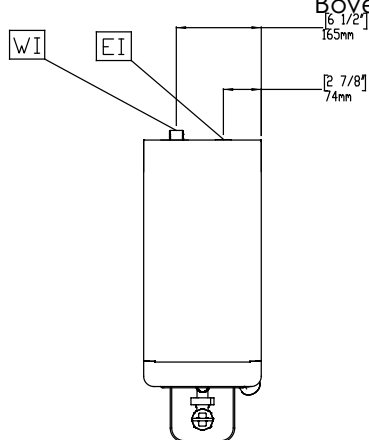

Boven aanzicht

Elektra

Voltage

600673 (EPBC1W2) 230 V/1N ph/50/60 Hz

Elektrisch max. vermogen

2.8 kW

Stekker type

CE-SCHUKO

Water

Water aansluiting

3/4"

Algemene gegevens

Externe afmetingen, lengte 232 mm

Externe afmetingen, breedte 486 mm

Externe afmetingen, hoogte 852 mm

Gewicht, netto ISO 9001; ISO 14001 kg