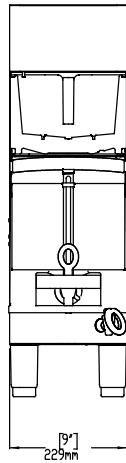

Front aanzicht

Elektra

Voltage

600673 (EPBC1W2) 230 V/1N ph/50/60 Hz

Elektrisch max. vermogen

2.8 kW

Stekker type

CE-SCHUKO

Water

Water aansluiting

3/4"

Algemene gegevens

Externe afmetingen, lengte 232 mm

Externe afmetingen, breedte 486 mm

Externe afmetingen, hoogte 852 mm

Gewicht, netto ISO 9001; ISO 14001 kg