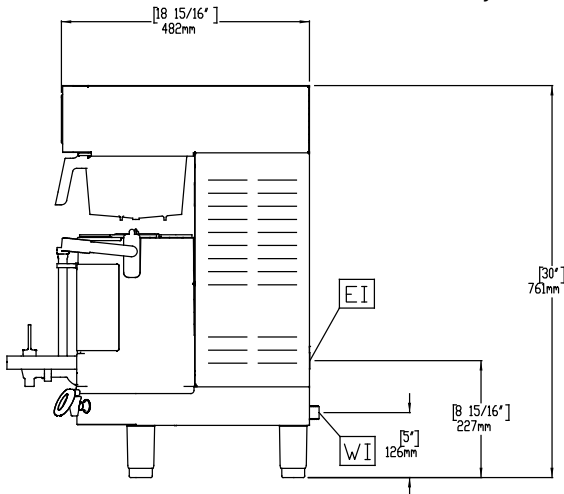

Zij aanzicht

Front aanzicht